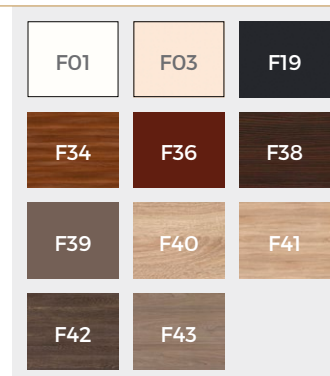

26 Melamin
5 Acryl

Frontfarben:

26 Melamin
16 Folien
5 Acryl

HPL Farben:

26 Melamin

FARBEN WASHBECKENSCHRANK

KORPUSFARBEN (Acryl & Melamin)

FRONTFARBEN (Melamin, Folie & Acryl)

ACRYL

MELAMIN

FOLIE (Preisgruppe 1)

FOLIE (Preisgruppe 2)

ACRYL (Preisgruppe 2)