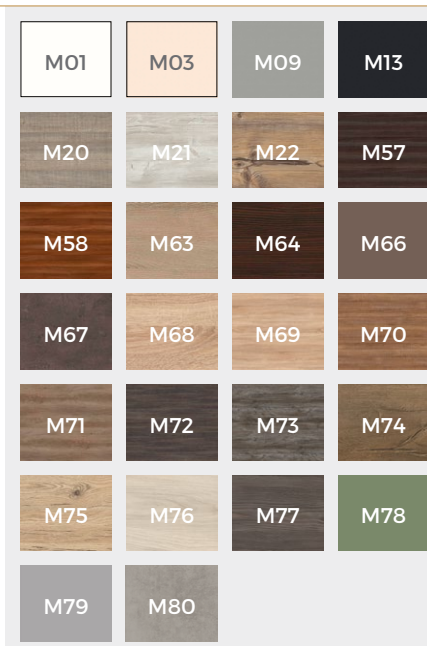

26 Melamin
5 Acryl

Frontfarben:

26 Melamin
16 Folien
5 Acryl

HPL Farben:

26 Melamin

FARBEN WASHBECKENSCHRANK

KORPUSFARBEN (Acryl & Melamin)

FRONTFARBEN (Melamin, Folie & Acryl)

ACRYL

MELAMIN

FOLIE (Preisgruppe 1)

FOLIE (Preisgruppe 2)

ACRYL (Preisgruppe 2)