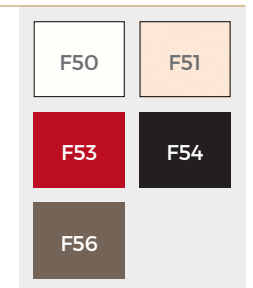

Breiten:

Variable Breiten

Höhe:

45 cm.

WASCHBECKENSCHRANK TYP

Washbeckenschrank Typ A
Washbeckenschrank Typ B
Washbeckenschrank Typ C

FARBEN

Korpusfarben:

26 Melamin
5 Acryl

Frontfarben:

26 Melamin
16 Folien
5 Acryl

HPL Farben:

26 Melamin

FARBEN WASHBECKENSCHRANK

KORPUSFARBEN (Acryl & Melamin)

FRONTFARBEN (Melamin, Folie & Acryl)

ACRYL

MELAMIN

FOLIE (Preisgruppe 1)

FOLIE (Preisgruppe 2)

ACRYL (Preisgruppe 2)